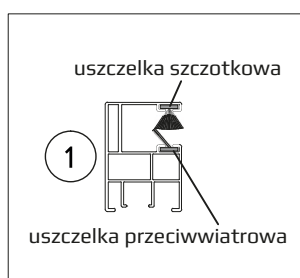

MOSKITIERA ZWIJANA HAKOWA Z ODSADZENIEM

Nazwa elementu

1	Prowadnica moskitiery PPZ 32 MZN ODS	8	Bok skrzynki moskitiery BSP MZN
2	Walek do siatki rolowanej	9	Siatka moskitiery
3	Zespół ZMZH	10	Listwa dolna LDSM MKT
4	Zespół ZMZH	11	Zaczep hakowy listwy dolnej ZHLD MZN
5	Moskito-hamulec SR52050N	12	Zaczep hakowy prowadnicy ZHP MZN
6	Zespół ZMZH	13	Prowadnica moskitiery PPZ 32 MZN ODS
7	Skrzynka moskitiery SKP MZN	14	Zespół ZMZH