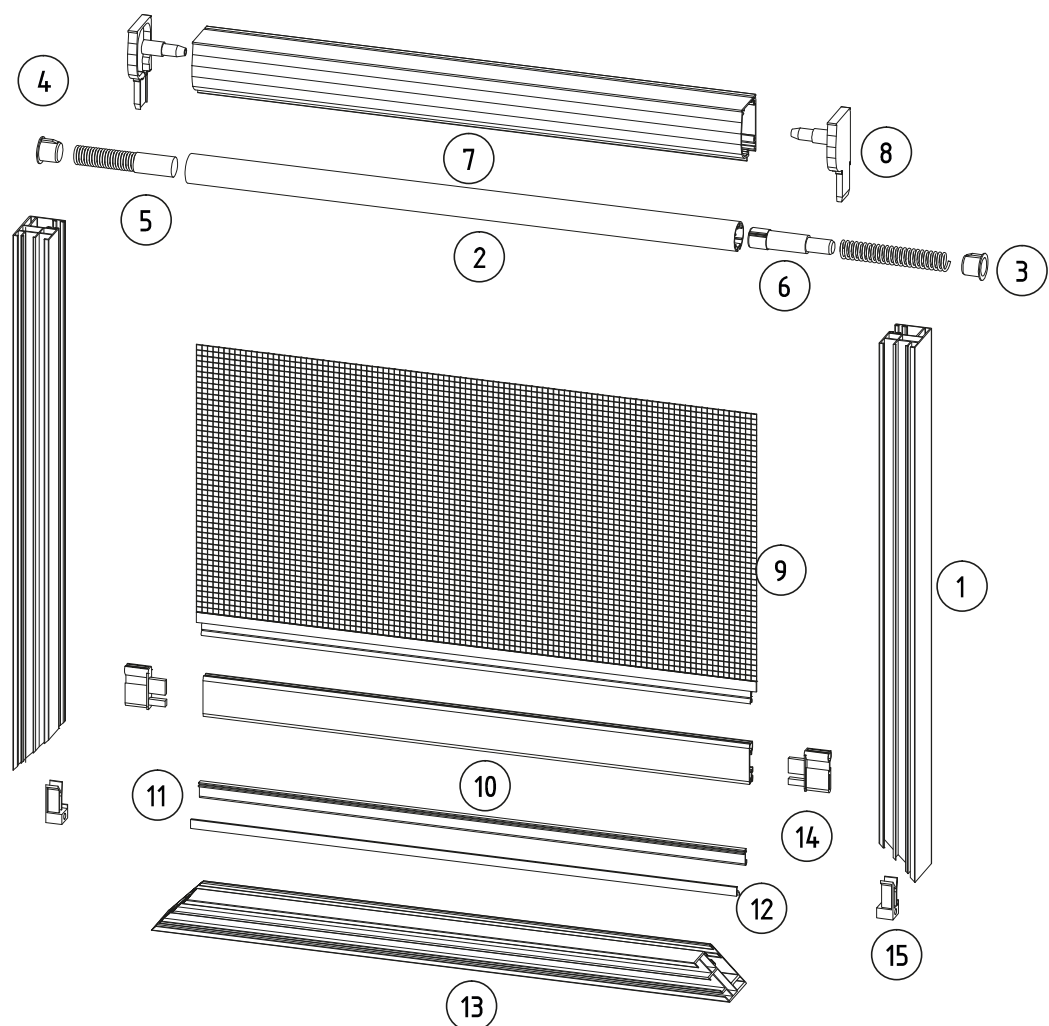

MOSKITIERA ZWIJANA HAKOWA Z ODSADZENIEM

Nazwa elementu

1	Prowadnica moskitiery PPZ 32 MZN ODS	8	Bok skrzynki moskitiery BSP MZN
2	Walek do siatki rolowanej	9	Siatka moskitiery
3	Zespół ZMZH	10	Listwa dolna LDSM MKT
4	Zespół ZMZH	11	Zaczep hakowy listwy dolnej ZHLD MZN
5	Moskito-hamulec SR52050N	12	Zaczep hakowy prowadnicy ZHP MZN
6	Zespół ZMZH	13	Prowadnica moskitiery PPZ 32 MZN ODS
7	Skrzynka moskitiery SKP MZN	14	Zespół ZMZH

Nr. koloru

Nazwa

02	biały
08	ciemny brąz
23	szary antracyt
28	orzech
30	złoty dąb