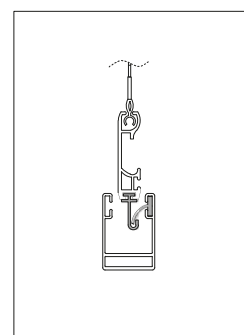

MOSKITIERA ZWIJANA HAKOWA Z ODSADZENIEM

Nazwa elementu

1	Prowadnica moskitiery PPZ 32 MZN ODS	8	Bok skrzynki moskitiery BSP MZN
2	Walek do siatki rolowanej	9	Siatka moskitiery
3	Zespół ZMZH	10	Listwa dolna LDSM MKT
4	Zespół ZMZH	11	Zaczep hakowy listwy dolnej ZHLD MZN
5	Moskito-hamulec SR52050N	12	Zaczep hakowy prowadnicy ZHP MZN
6	Zespół ZMZH	13	Prowadnica moskitiery PPZ 32 MZN ODS
7	Skrzynka moskitiery SKP MZN	14	Zespół ZMZH