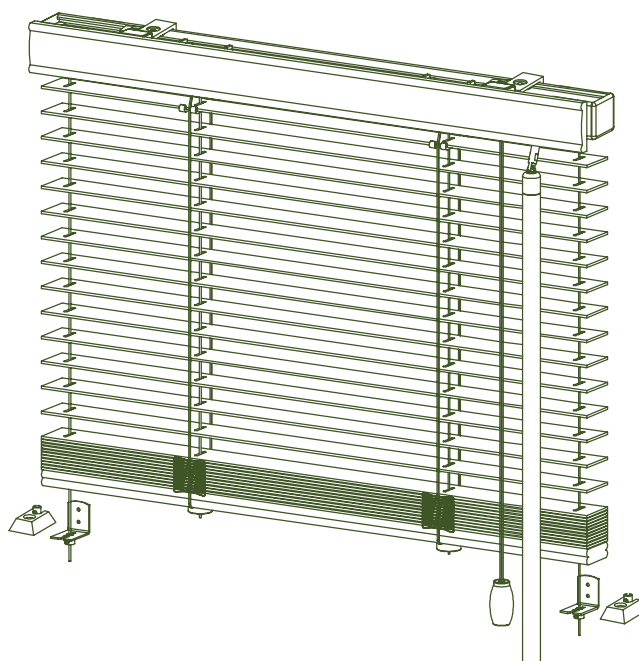

RYNNA GÓRNA lamela bambusowa 25 mm

WYMIAROWANIE

BAMBUS CLASSIC 25

Standardowa żaluzja nawierzchniowa z lamelą 25mm, sterowana za pomocą przekładni z metalowym wspornikiem i hamulcem sznurka.

DANE TECHNICZNE LAMEL BAMBUSOWYCH

lamela 25 mm	szerokość (mm) 25	grubość (mm) 1,5
--------------	----------------------	---------------------

maksymalne rozmiary żaluzji

lamela 25 mm	szerokość (mm) 1800	wysokość (mm) 2000
--------------	------------------------	-----------------------

WŁASNOŚCI LAMEL

odkształcenia pod wpływem temperatury mierzone przy wilgotności powietrza 65% i temperaturze 20-35 °C przez okres 4 godzin

długość 0,01%	szerokość 0,27%	grubość 0,23%
------------------	--------------------	------------------

UWAGA!

Producent zastrzega, że lamela bambusowa może ulegać odkształceniom wzdłużnym, tj. krawędzie zewnętrzne nie będą idealnie równoległe w stosunku do siebie.

BAMBUS CLASSIC 25

WYMIARY

MAX. SZEROKOŚĆ (mm)	1800
MAX. WYSOKOŚĆ (mm)	2000
MIN. SZEROKOŚĆ (mm)	240