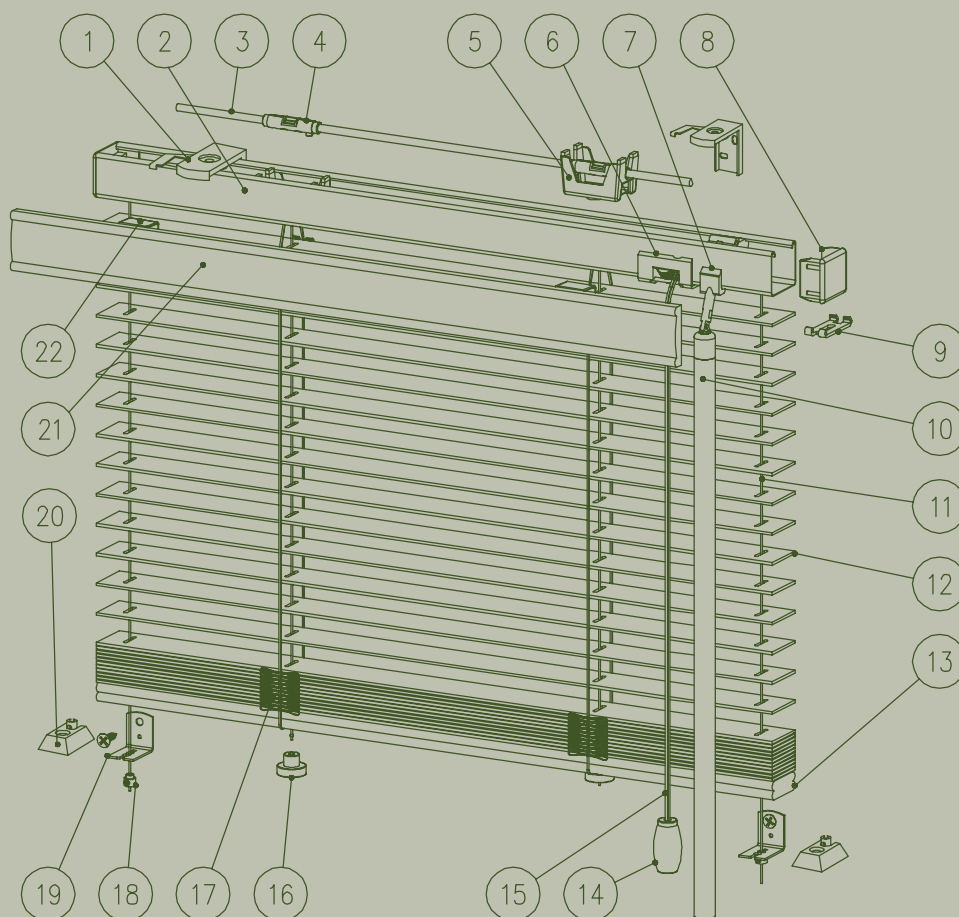

odkształcenia przy zanurzeniu w wodzie na 24 godziny

długość 0,11%	szerokość 0,86%	grubość 1,86%
------------------	--------------------	------------------

WŁASNOŚCI LAMEL

odkształcenia pod wpływem temperatury mierzone przy wilgotności powietrza 65% i temperaturze 20-35 °C przez okres 4 godzin

długość 0,01%	szerokość 0,27%	grubość 0,23%
------------------	--------------------	------------------

odkształcenia przy zanurzeniu w wodzie na 24 godziny

długość 0,11%	szerokość 0,86%	grubość 1,86%
------------------	--------------------	------------------

UWAGA!

Producent zastrzega, że lamela bambusowa może ulegać odkształceniom wzdłużnym, tj. krawędzie zewnętrzne nie będą idealnie równoległe w stosunku do siebie.

BAMBUS CLASSIC 25

WYMIARY

MAX. SZEROKOŚĆ (mm)	1800
MAX. WYSOKOŚĆ (mm)	2000
MIN. SZEROKOŚĆ (mm)	240

Nazwa

- 1 TWIST MONTAŻOWY
- 2 SZYNA GÓRNA 25X25
- 3 DRUT STERUJĄCY
- 4 ROLKA ŁOŻYSKA
- 5 ŁOŻYSKO
- 6 HAMULEC SZNURKA
- 7 AUTOMAT
- 8 ZAŚLEPKA SZYNY GÓRNEJ
- 9 KLIP PIERWSZEJ LAMELI
- 10 POKRĘTŁO
- 11 ŻYŁKA PROWADZĄCA
- 12 LAMELA BAMBUSOWA 25 MM
- 13 LISTWA DOLNA
- 14 KOŃCÓWKA POKRĘTŁA
- 15 SZNUREK
- 16 ZAŚLEPKA DRABINKI
- 17 DRABINKA
- 18 KĄTOWNIK STALOWY OCYNK
- 19 KĄTOWNIK STALOWY OCYNK
- 20 KĄTOWNIK PŁASKI
- 21 MASKOWNICA RYNNY GÓRNASJ
- 22 KLIP MOCUJĄCY MASKOWNICĘ RYNNY GÓRNEJ