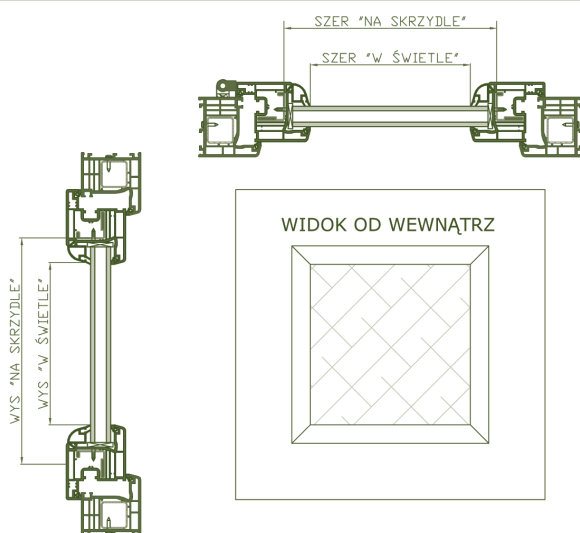

RYNNA GÓRNA lamela bambusowa 25 mm

WYMIAROWANIE

BAMBUS CLASSIC 25

Standardowa żaluzja nawierzchniowa z lamelą 25mm, sterowana za pomocą przekładni z metalowym wspornikiem i hamulcem sznurka.

DANE TECHNICZNE LAMEL BAMBUSOWYCH

lamela 25 mm	szerokość (mm) 25	grubość (mm) 1,5
--------------	----------------------	---------------------

maksymalne rozmiary żaluzji

lamela 25 mm	szerokość (mm) 1800	wysokość (mm) 2000
--------------	------------------------	-----------------------

odkształcenia przy zanurzeniu w wodzie na 24 godziny

długość 0,11%	szerokość 0,86%	grubość 1,86%
------------------	--------------------	------------------

WŁASNOŚCI LAMEL

odkształcenia pod wpływem temperatury mierzone przy wilgotności powietrza 65% i temperaturze 20-35 °C przez okres 4 godzin

długość 0,01%	szerokość 0,27%	grubość 0,23%
------------------	--------------------	------------------

odkształcenia przy zanurzeniu w wodzie na 24 godziny

długość 0,11%	szerokość 0,86%	grubość 1,86%
------------------	--------------------	------------------