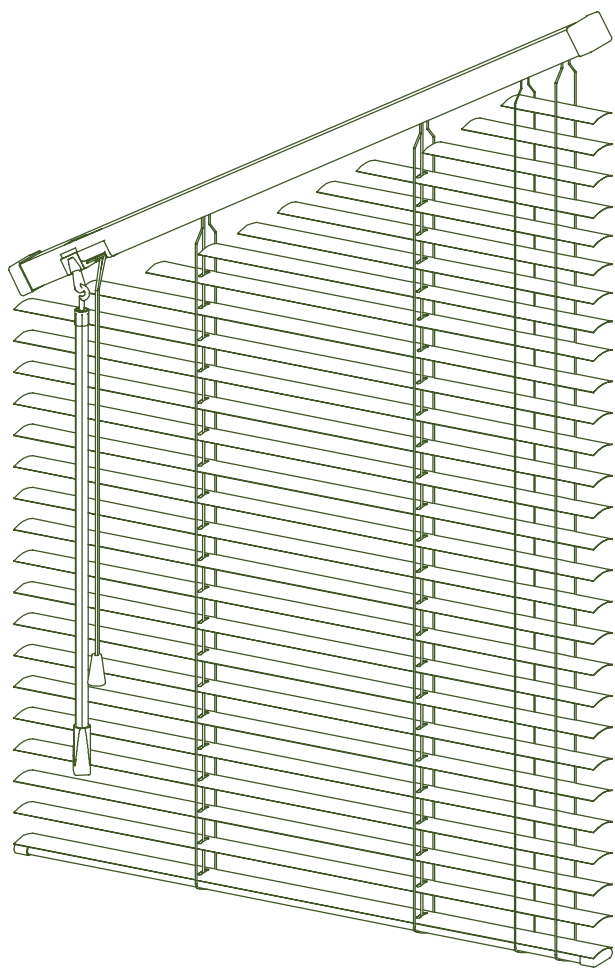

RYNNA GÓRNA lamela 25 mm

ŻALUZJE NIETYPOWE

Nawierzchniowe żaluzje o nietypowych kształtach, do wszystkich typów okien. Żaluzje są wykonywane w systemach szyny górnej 27x19 i 25x25 i sterowane są za pomocą sznurka i pokrętła.

UWAGI:

1. Najlepiej mierzyć żaluzje nietypowe wg szablonu wyciętego bezpośrednio na oknie
2. Minimalny promień żaluzji o okrągłym kształcie 30 cm

Minimalny promień żaluzji w kształcie koła - 30 cm