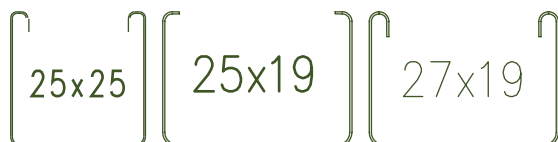

RYNNA GÓRNA lamela 25 mm

ŻALUZJE NIETYPOWE

Nawierzchniowe żaluzje o nietypowych kształtach, do wszystkich typów okien. Żaluzje są wykonywane w systemach szyny górnej 27x19 i 25x25 i sterowane są za pomocą sznurka i pokrętła.

UWAGI:

1. Najlepiej mierzyć żaluzje nietypowe wg szablonu wyciętego bezpośrednio na oknie
2. Minimalny promień żaluzji o okrągłym kształcie 30 cm

Minimalny promień żaluzji w kształcie koła - 30 cm