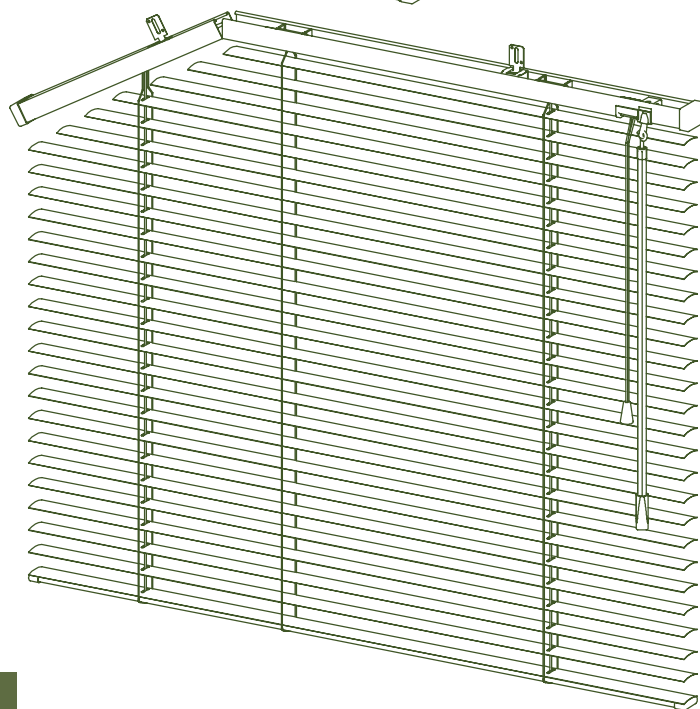

RYNNA GÓRNA lamela 25 mm

ŻALUZJE NIETYPOWE

Nawierzchniowe żaluzje o nietypowych kształtach, do wszystkich typów okien. Żaluzje są wykonywane w systemach szyny górnej 27x19 i 25x25 i sterowane są za pomocą sznurka i pokrętła.

UWAGI:

1. Najlepiej mierzyć żaluzje nietypowe wg szablonu wyciętego bezpośrednio na oknie
2. Minimalny promień żaluzji o okrągłym kształcie 30 cm

Minimalny promień żaluzji w kształcie koła - 30 cm